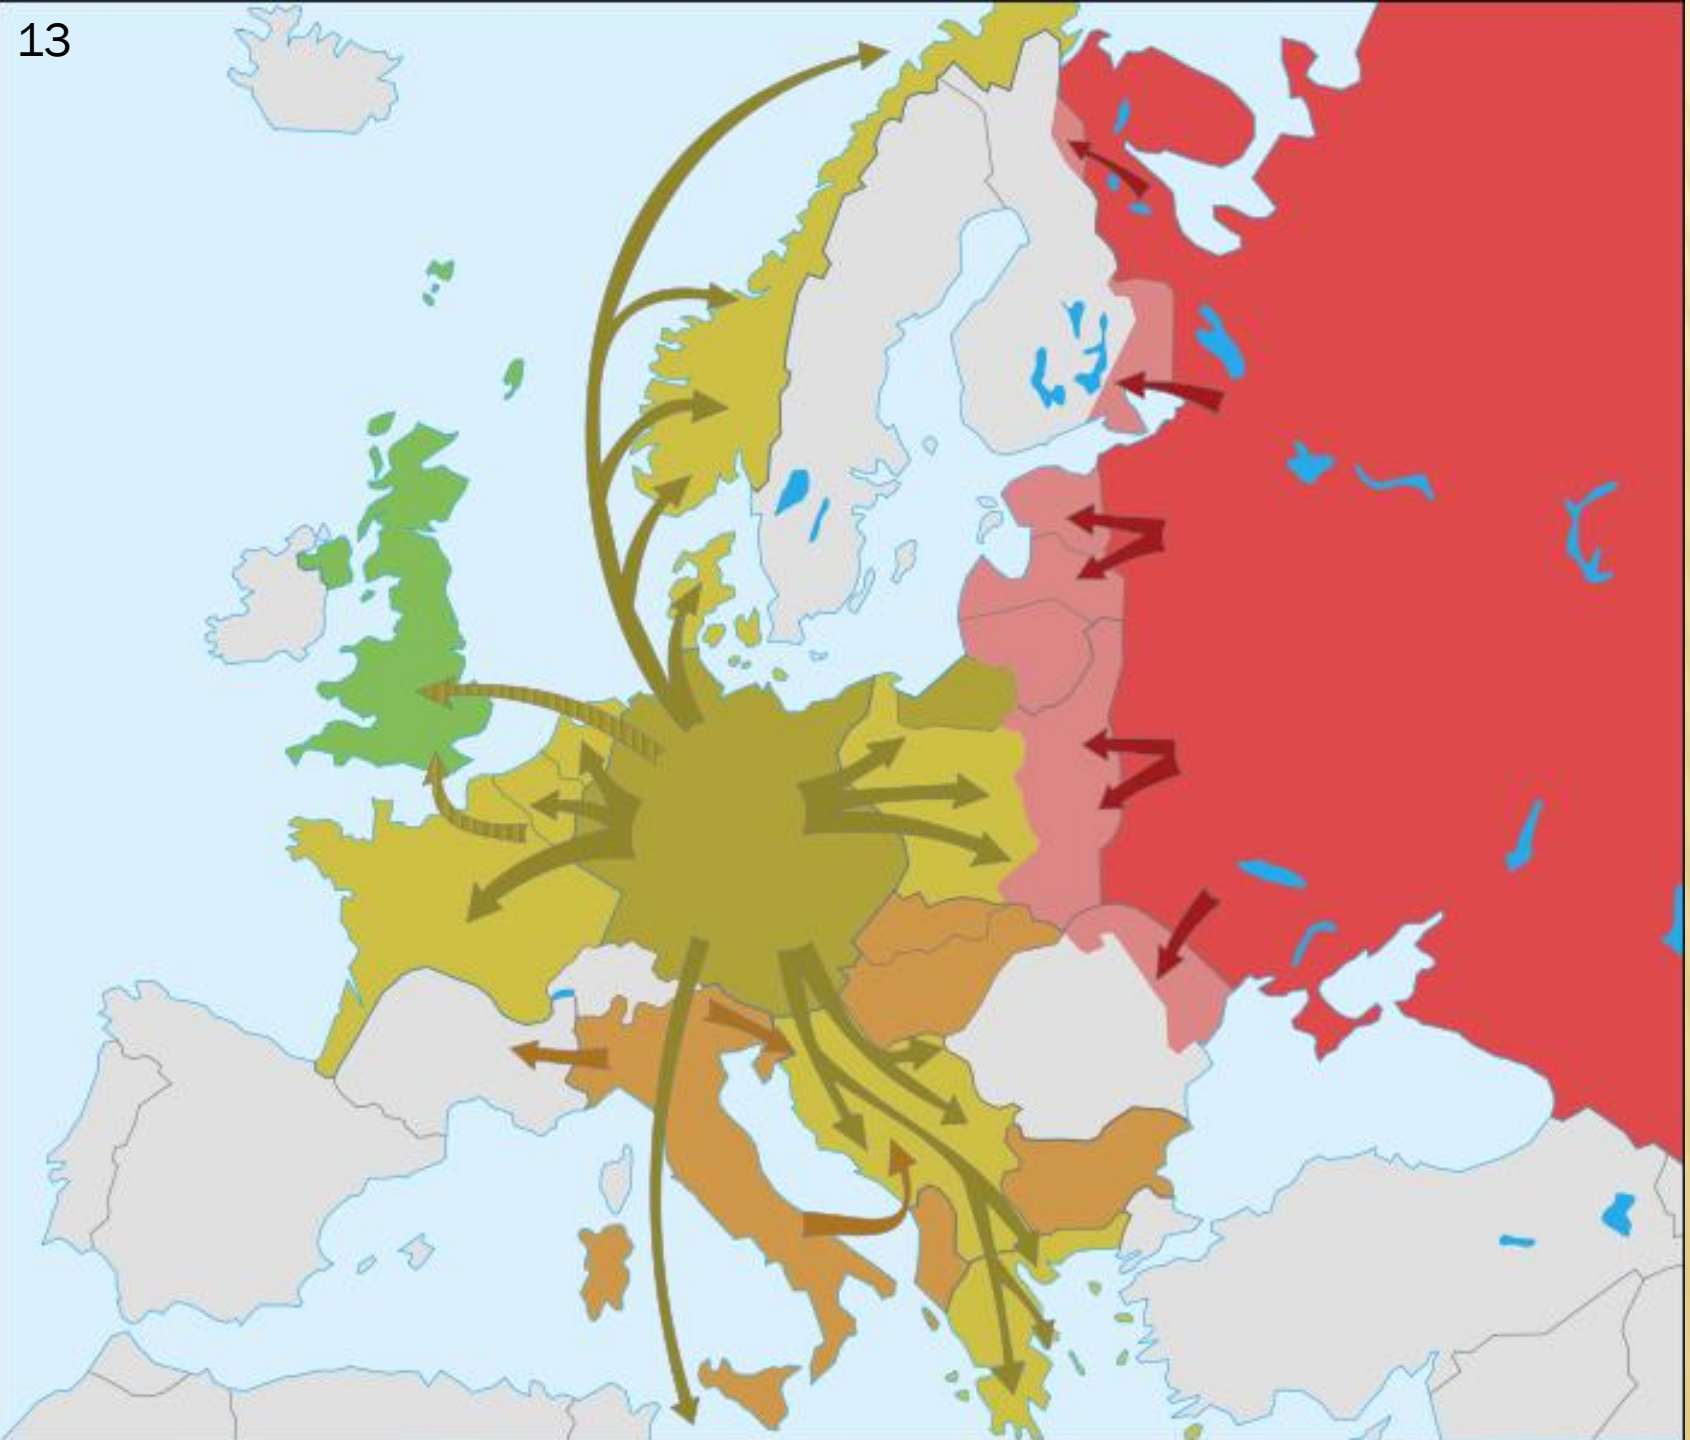

Anotace: prezentace shrnuje úvodní události 2. světové války od napadení Polska po obsazení Francie

Základní škola Kladno, Vašatova 1438

Autorem materiálu a všech jeho částí, není-li uvedeno jinak, je Mgr. Karel Primas

Úvod

Útok na Polsko

Obsazení Skandinávie

Útok na Francii

DRUHÁ SVĚTOVÁ VÁLKA – V EVROPĚ

DRUHÁ SVĚTOVÁ VÁLKA

1. září 1939 – 8. května 1945 (Evropa)
– 2. září 1945 (svět)

- ✘ poslední velký mezník dějin → důsledky nejméně na 50 let
- ✘ příčiny:
 - + politické důsledky hospodářské krize
 - + střet: demokracie × totalita
 - + střet : fašismus × komunismus
 - + ...

DRUHÁ SVĚTOVÁ VÁLKA V EVROPĚ

Rok 1939

OCEAN ATLANTIQUE

PŘED VYPUKNUTÍM V

- ✘ Německo rozšiřuje území
 - + Rakousko – anšlus 12. března 1938
 - + ČSR
 - ✘ pohraničí (30. září 1938)
 - ✘ zbytek (15. března 1939)
- ✘ pakt Ribbentrop-Molotov
 - + pakt mezi N a SSSR
 - + o neútočení
 - + tajná doložka o rozdělení Po a obsazení Pobaltí

Molotov podepisuje, Ribbentrop za ním (v černém). Stalin ve světlém, druhý zprava.

PŘED VYPUKNUTÍM VÁLKY

- ✘ Itálie dobývá Etiopii (1935) a Albánii (1939)

ÚTOK NA POLSKO

- ✘ 1. září 1939
- ✘ = začátek války
- ✘ bez vyhlášení
 - + incident v Gliwici
- ✘ taktika **bleskové války** (B)
 - + překvapivý, tvrdý útok ⇒
- ✘ Polsko – slabá armáda