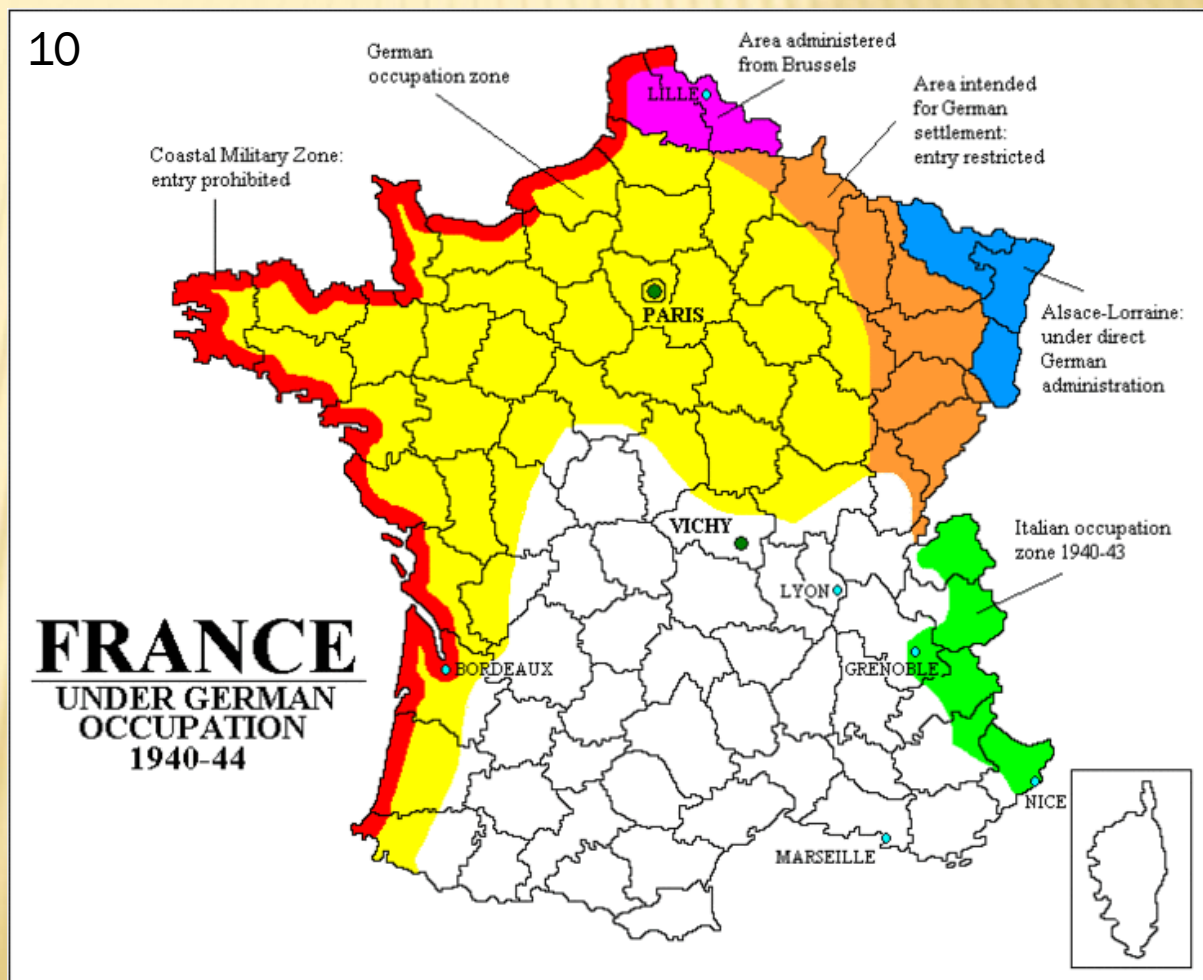

ÚTOK NA FRANCII (2/2)

✘ Fr rozdělena na 2 části:

+ S – okupace N

✘ průmysl, přístup k Atlantiku

+ J – loutkový stát

✘ kolaborantská vláda

✘ hl. m. Vichy [viši]
→ „vichystická Francie“