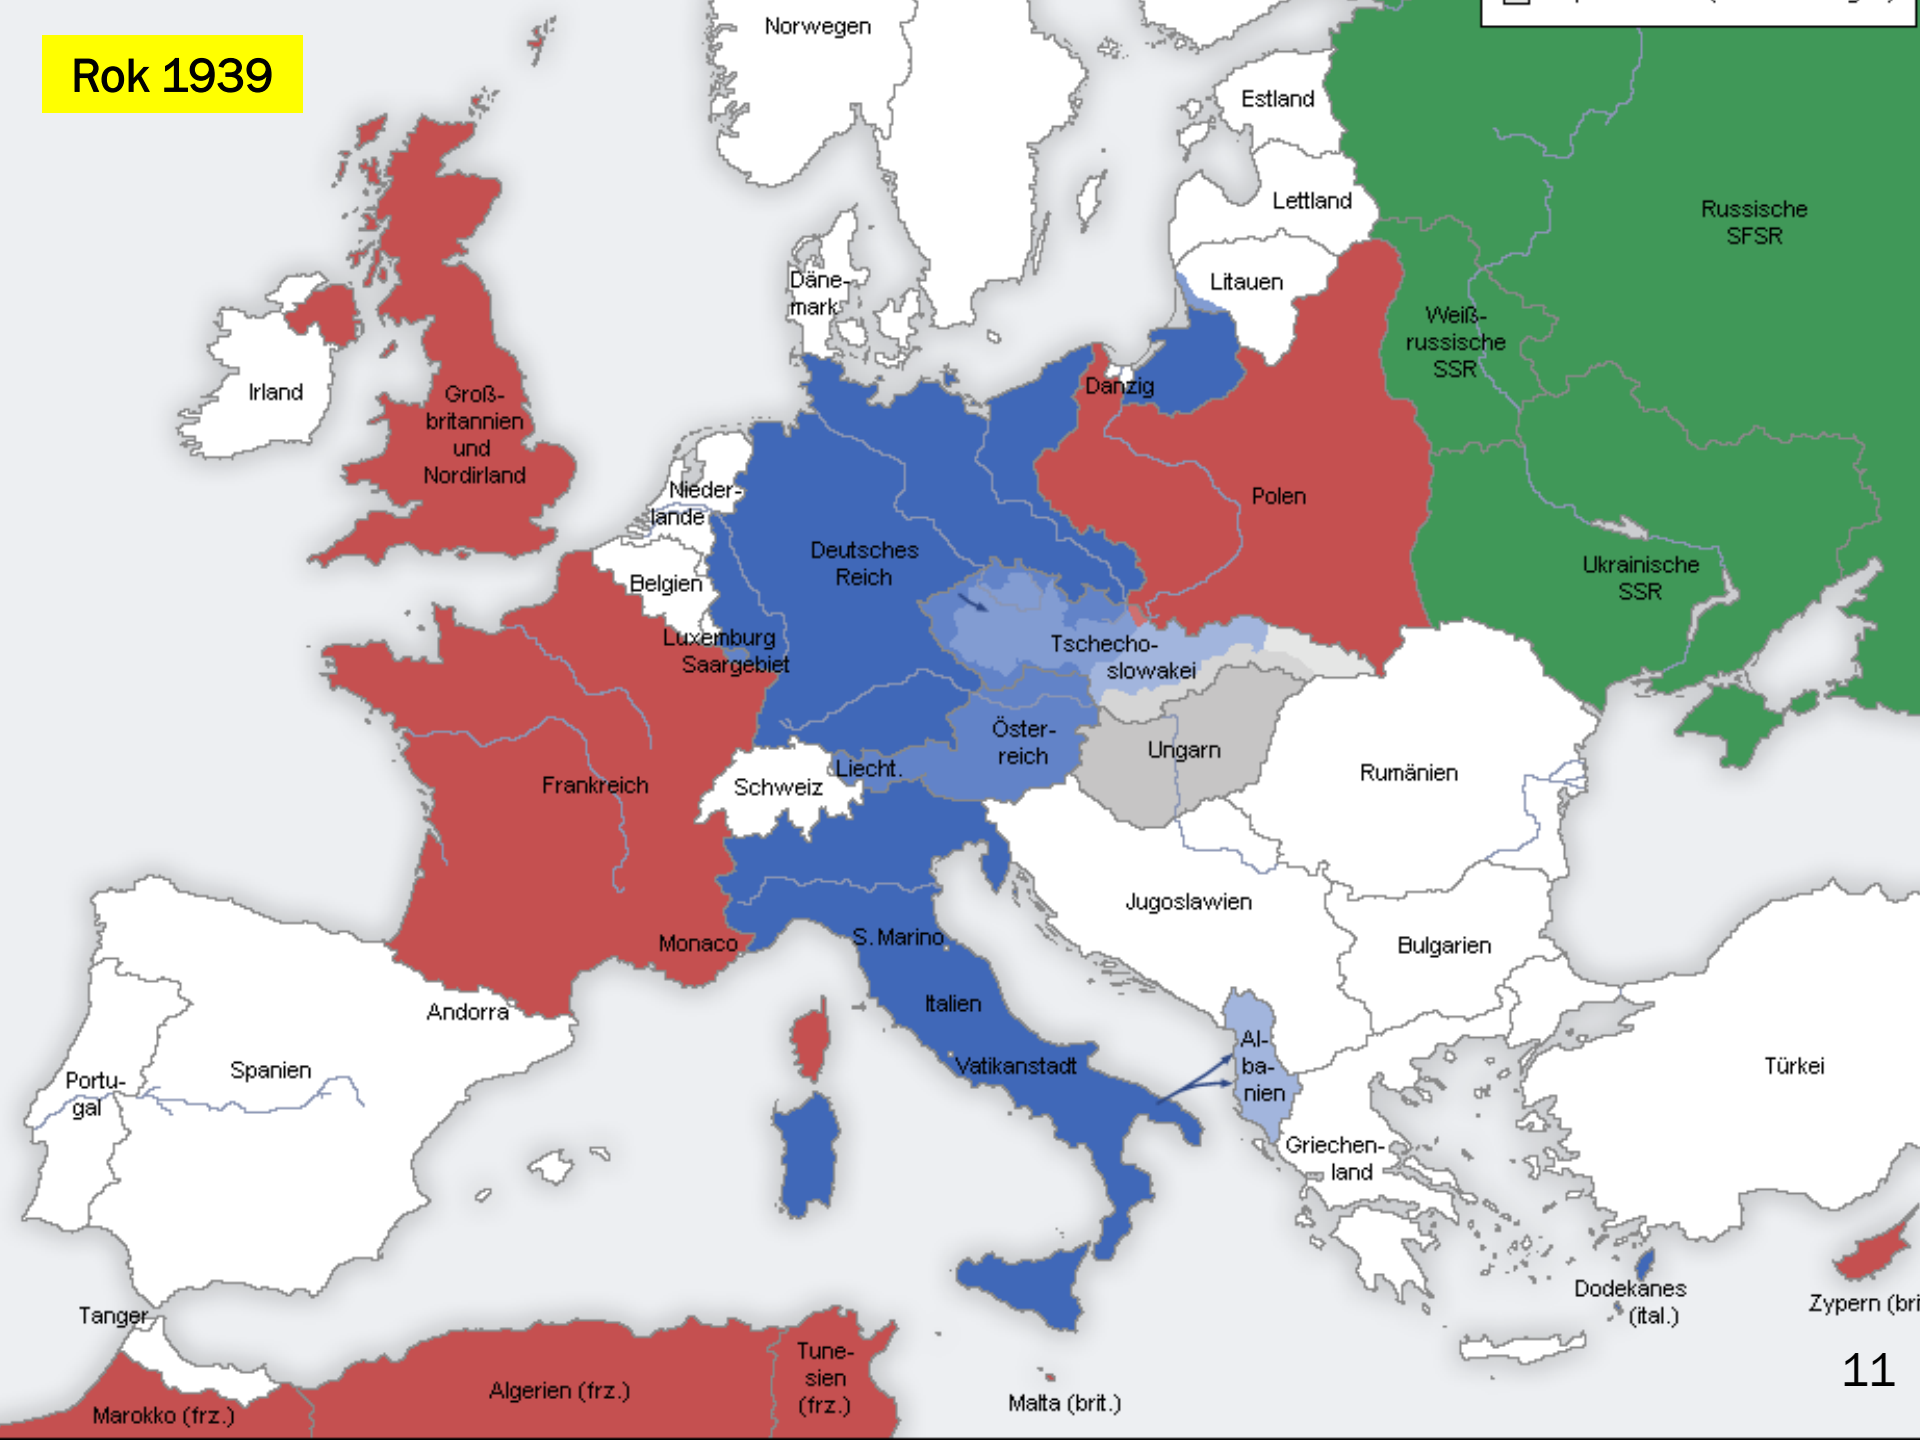

2. světová válka v Evropě – úvod, Polsko, Skandinávie, Francie

Autor: Karel Primas, Mgr.

Použití: 9. ročník

Datum vypracování: 10. 1. 2013

Datum pilotáže: 11. 1. 2013

Metodika: krokování využít k postupnému zápisu do sešitu

Anotace: prezentace shrnuje úvodní události 2. světové války od napadení Polska po obsazení Francie

Základní škola Kladno, Vašatova 1438

Autorem materiálu a všech jeho částí, není-li uvedeno jinak, je Mgr. Karel Primas

Úvod

Útok na Polsko

Obsazení Skandinávie

Útok na Francii

DRUHÁ SVĚTOVÁ VÁLKA – V EVROPĚ

DRUHÁ SVĚTOVÁ VÁLKA

1. září 1939 – 8. května 1945 (Evropa)
– 2. září 1945 (svět)

- ✘ poslední velký mezník dějin → důsledky nejméně na 50 let
- ✘ příčiny:
 - + politické důsledky hospodářské krize
 - + střet: demokracie × totalita
 - + střet : fašismus × komunismus
 - + ...

DRUHÁ SVĚTOVÁ VÁLKA V EVROPĚ

Rok 1939

OCEAN ATLANTIQUE

PŘED VYPUKNUTÍM V

- ✘ Německo rozšiřuje území
 - + Rakousko – anšlus 12. března 1938
 - + ČSR
 - ✘ pohraničí (30. září 1938)
 - ✘ zbytek (15. března 1939)
- ✘ pakt Ribbentrop-Molotov
 - + pakt mezi N a SSSR
 - + o neútočení
 - + tajná doložka o rozdělení Po a obsazení Pobaltí