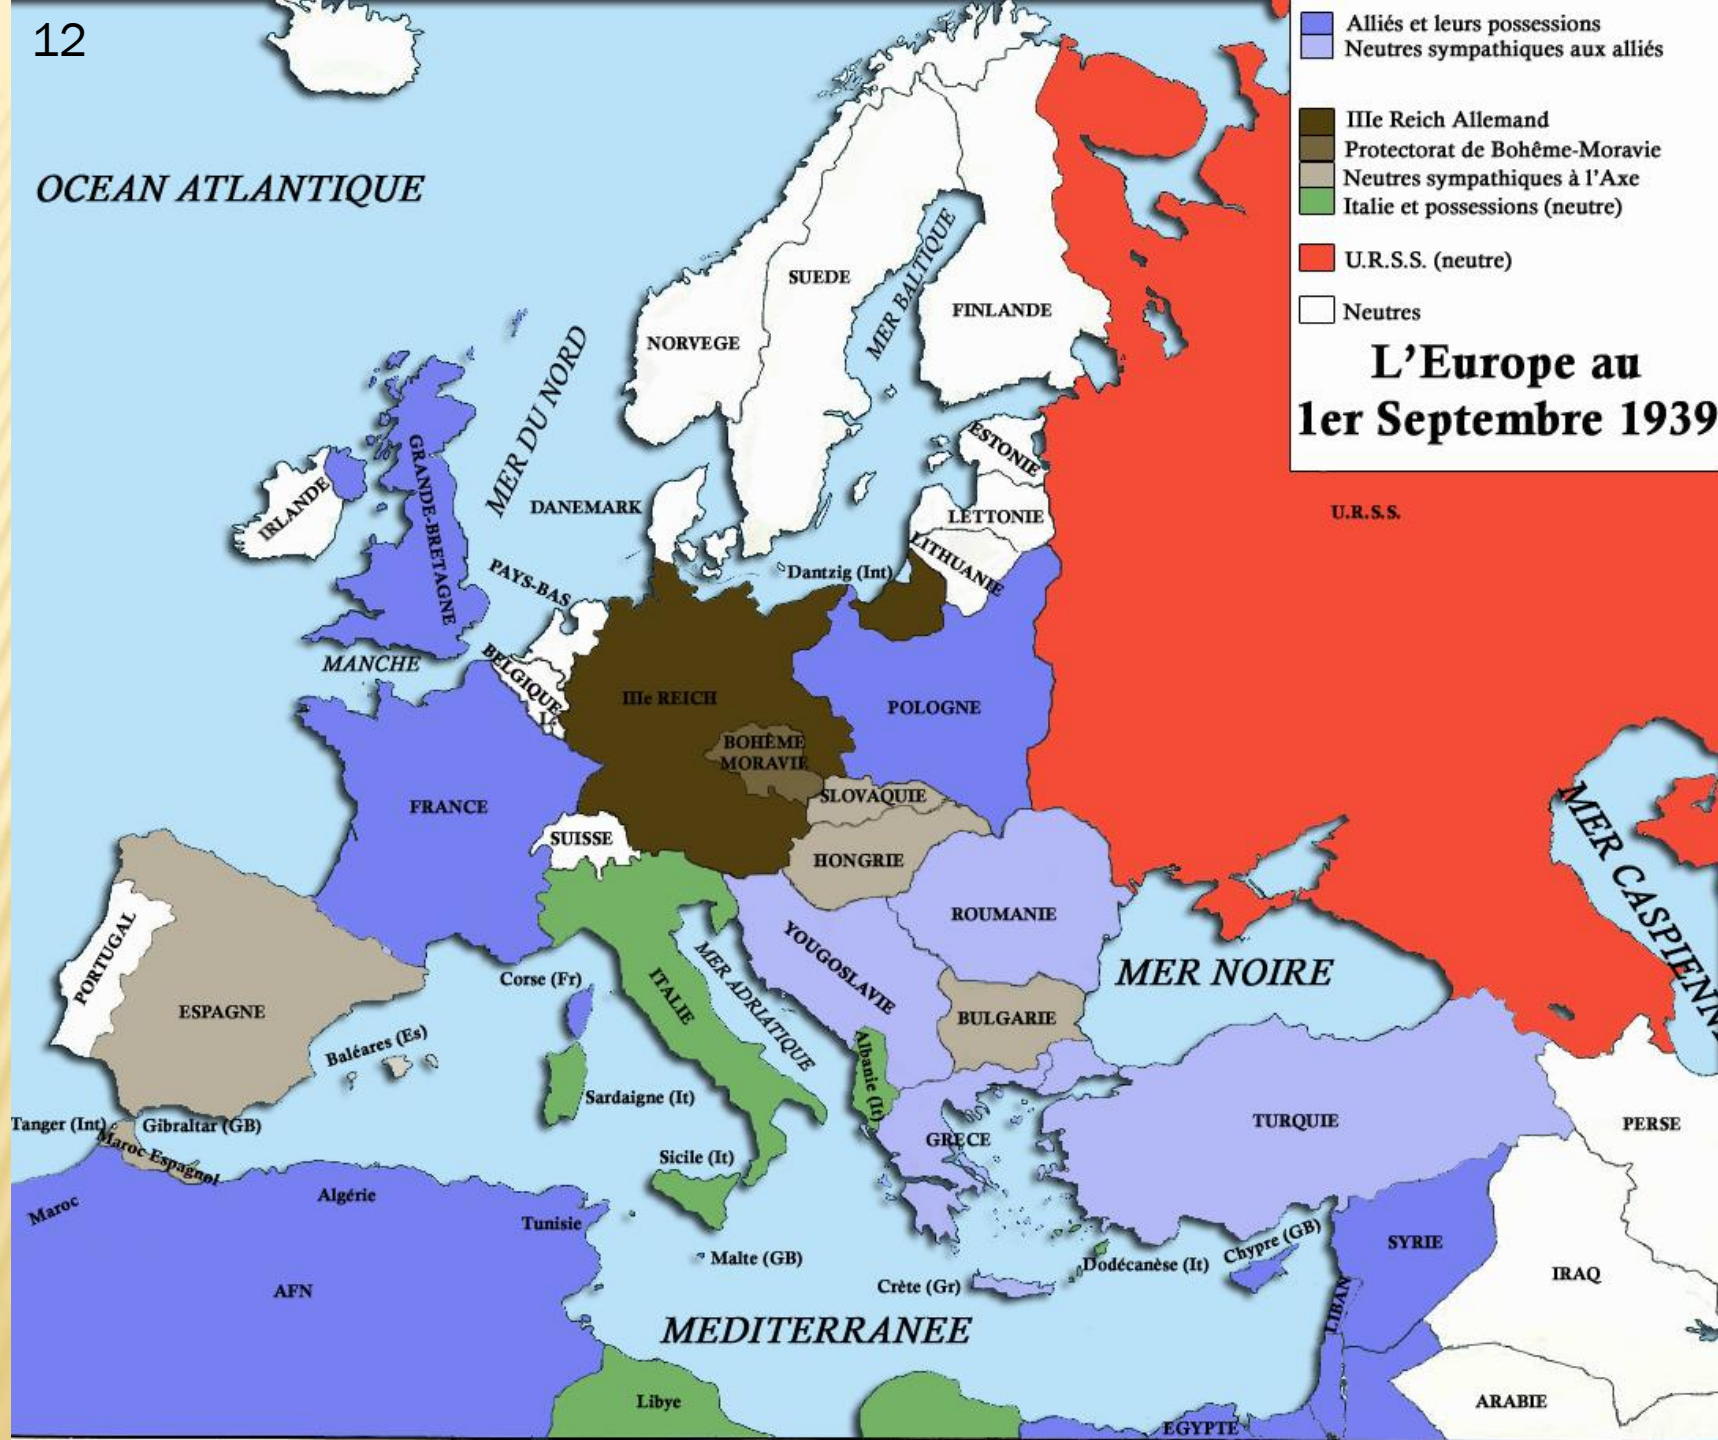

Anotace: prezentace shrnuje úvodní události 2. světové války od napadení Polska po obsazení Francie

Základní škola Kladno, Vašatova 1438

Autorem materiálu a všech jeho částí, není-li uvedeno jinak, je Mgr. Karel Primas

Úvod

Útok na Polsko

Obsazení Skandinávie

Útok na Francii

DRUHÁ SVĚTOVÁ VÁLKA – V EVROPĚ

DRUHÁ SVĚTOVÁ VÁLKA

1. září 1939 – 8. května 1945 (Evropa)
– 2. září 1945 (svět)

- ✘ poslední velký mezník dějin → důsledky nejméně na 50 let
- ✘ příčiny:
 - + politické důsledky hospodářské krize
 - + střet: demokracie × totalita
 - + střet : fašismus × komunismus
 - + ...

DRUHÁ SVĚTOVÁ VÁLKA V EVROPĚ

Rok 1939

OCEAN ATLANTIQUE

PŘED VYPUKNUTÍM V

- ✘ Německo rozšiřuje území
 - + Rakousko – anšlus 12. března 1938
 - + ČSR
 - ✘ pohraničí (30. září 1938)
 - ✘ zbytek (15. března 1939)
- ✘ pakt Ribbentrop-Molotov
 - + pakt mezi N a SSSR
 - + o neútočení
 - + tajná doložka o rozdělení Po a obsazení Pobaltí

Molotov podepisuje, Ribbentrop za ním (v černém). Stalin ve světlém, druhý zprava.

PŘED VYPUKNUTÍM VÁLKY

- ✘ Itálie dobývá Etiopii (1935) a Albánii (1939)

ÚTOK NA POLSKO

- ✘ 1. září 1939
- ✘ = začátek války
- ✘ bez vyhlášení
 - + incident v Gliwici
- ✘ taktika **bleskové války** (B)
 - + překvapivý, tvrdý útok ⇒
- ✘ Polsko – slabá armáda