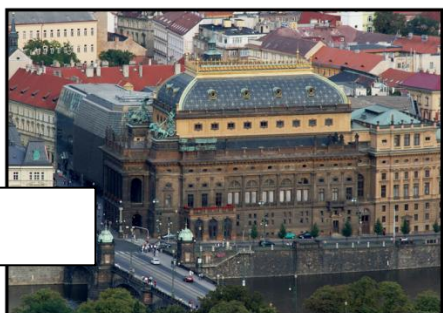

ROMANTISMUS

Doplň

Časově zařad' romantismus _____

Podněty romantismus čerpal _____

Název odvozen _____

Rozděľ romantismus

Romantismus

Popiš správně